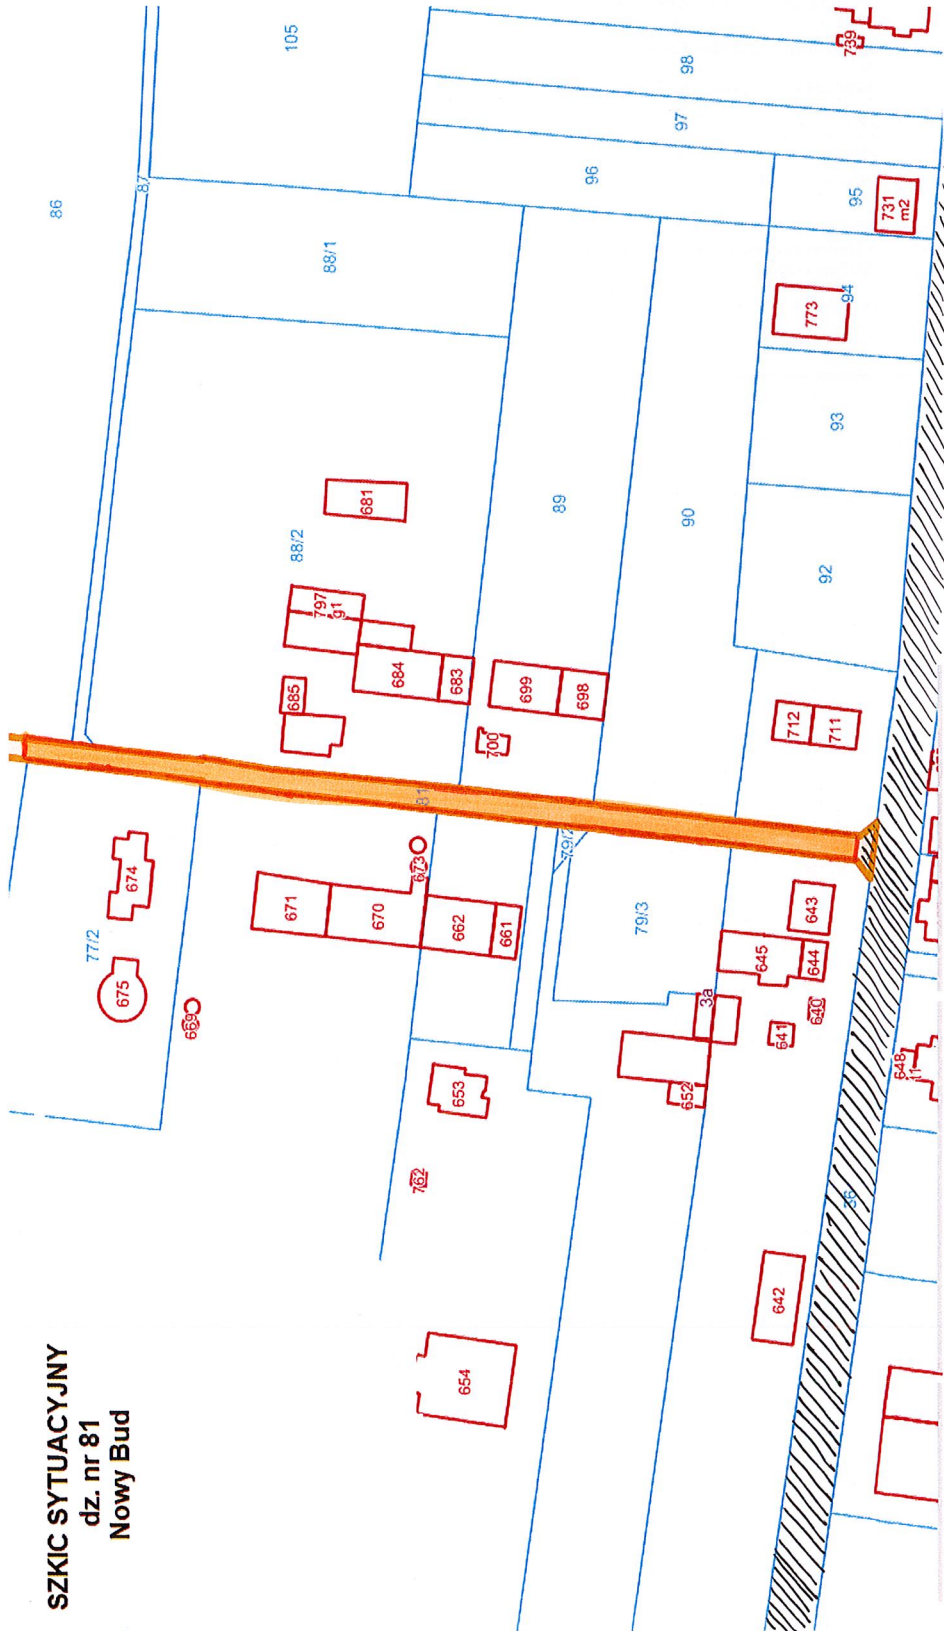

**SZKIC SYTUACYJNY**  
dz. nr 81  
Nowy Bud

**ZAKRES OPRACOWANIA**  
"Remont dr. wewnętrznej  
dz. nr 81 w miejscowości  
Nowy Bud

**PRZEBUDOWA DROGI  
OBJĘTA ODRĘBNYM  
POSTĘPOWANIEM**